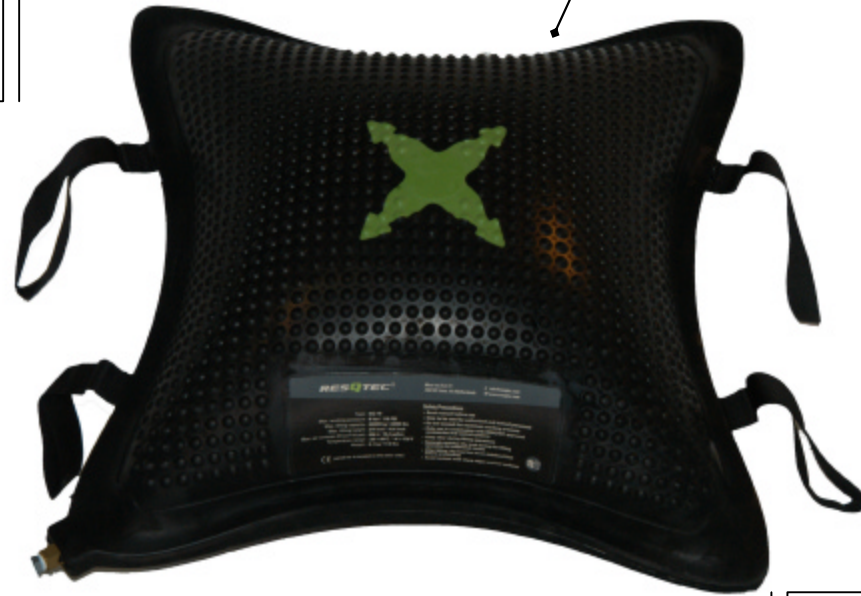

Rettungsmannschaften oder firmeninterne Feuerwehren verwenden immer noch die quadratischen SQ-Hebekissen für spezielle Anwendungen.

Die Oberfläche besteht aus einem Netz von kleinen Vertiefungen, wodurch das Kissen rutschfester wird.

Ausführungen: 1 bis 64 Tonnen.

Leistungsfähigkeit der SQ-Reihe: 1 bis 64 Tonnen

Hergestellt aus Materialien höchster Qualität und mit Kevlar-Fasern verstärkt.

Sie sind leicht und widerstandsfähig.

Das Gummi ist hochresistent gegen Chemikalien.

Exklusives rutschfestes Oberflächendesign

Verfügbare Varianten von 1 bis 64 Tonnen

SQ bags-series

DS018K00

Technische Spezifikationen SQ Hebekissen

	SQ 1	SQ3	SQ6	SQ 8	SQ 9 L	SQ12	SQ 13 L	SQ 19	SQ 20 L	SQ 24 L	SQ 24	SQ 31	SQ 40	SQ 54	SQ 64
Größe (cm)	15 x 15	22,5 x 22,5	30 x 30	38 x 38	30x 45	45 x 45	37.5 x 50	55 x 55	37.5 x 75	32 x 102	61 x 61	69 x 69	78 x 78	87 x 87	91 x 91
Durchmesser (cm)	7	13	15	18	18	22	23	27	23	20	30	36	42	45	51
Hubkraft (kg)	1.050	3.040	6.050	8.700	9.600	12.800	13.600	20.000	20.700	21.950	25.080	32.200	42.050	53.800	63.700
Gewicht (kg)	0,6	1,3	2,4	4,0	3,5	5,3	4,9	8,1	7,4	8,5	11,2	13,3	18,2	22,5	25,3
Dicke (mm)	28	28	28	28	28	28	28	28	28	28	30	30	30	30	30
Max. Arbeitsdruck (bar)	8	8	8	8	8	8	8	8	8	8	8	8	8	8	8
Max. Luftbedarf (ltr.)	5	15	42	86	95	152	170	296	270	224	416	621	921	1305	1505
Berstdruck min. (bar)	32	32	32	32	32	32	32	32	32	32	32	32	32	32	32
Testdruck (bar)	12	12	12	12	12	12	12	12	12	12	12	12	12	12	12
Fülldauer (Sek.)	0,6	1,2	2,0	5,0	6,0	7,0	8,0	15,0	14,0	17,0	20,0	28,0	50,0	65,0	80,0