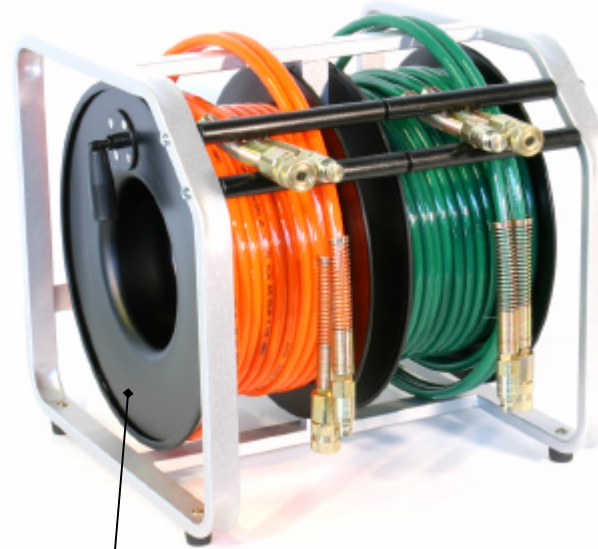

Doppel- Schlauch- haspel

RESQTEC bietet alle notwendigen Zubehörteile, u.a. auch die Doppelschlauchhaspel. Die Schlauchhaspel dient der Verlängerung von Schläuchen und bietet so eine einfachere Handhabung und höhere Flexibilität. Man kann damit die Schläuche leicht und schnell aufrollen und wieder abrollen.

Kunden kaufen die Doppelschlauchhaspel, wenn sie ein Maxi-Power-Gerät ohne Schlauchhaspeln haben. Sie ist leicht und bestens gesichert, es liegt nahe, eine Doppelschlauchhaspel zu einem Gerät dazu zu nehmen.

Verfügbar mit einer Schlauchlänge von 20 m bzw. 30 m.

**PRESSURE™
ULTIMATE**

Doppelschlauchhaspel

Stabiler Rahmen: leicht und kompakt für eine einfache Handhabung und vollen Schutz

Einfache Handhabung: mit Aufrollgriff

Doppelschlauchhaspel	2 x 20m	2 x 30m
Abmessungen L x B x H (mm)	450 x 439 x 420	450 x 439 x 420
Schlauchlänge	2 x 20 m Doppelschlauch	2 x 30 m Doppelschlauch
Gewicht kg	26,5	31,5